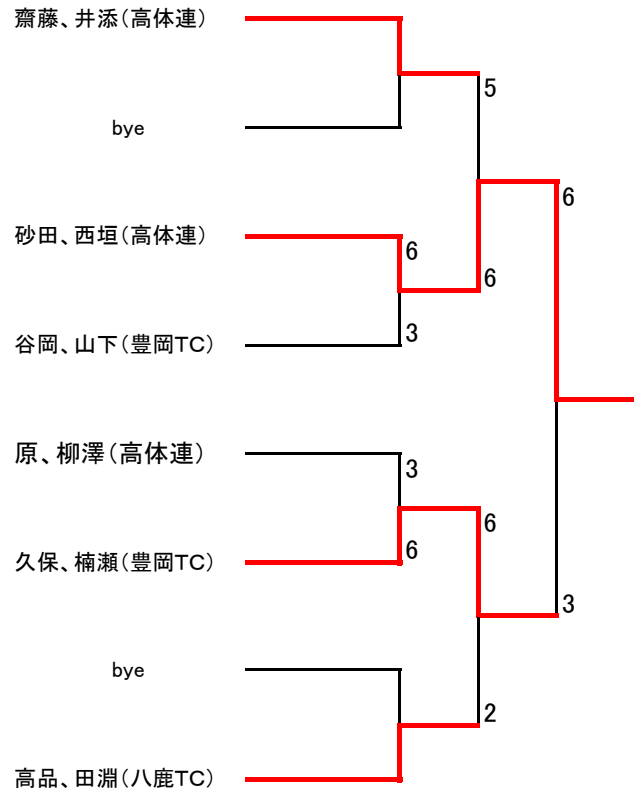

第40回 但馬ダンロップスリクソンダブルス大会

<男子B級 本戦トーナメント>

<男子B級 コンソレーション>

<女子B級 本戦トーナメント>

<女子B級 コンソレ リーグ戦>

	① 池田、田村 (養父TC)	② 池田、田村 (八鹿TC)	③ 藤尾、上田 (高体連)
① 池田、田村 (養父TC)		2 - 6	5-6
② 木村、岸本 (八鹿TC)	6 - 2		4 - 6
③ 藤尾、上田 (高体連)	6-5	6 - 4	