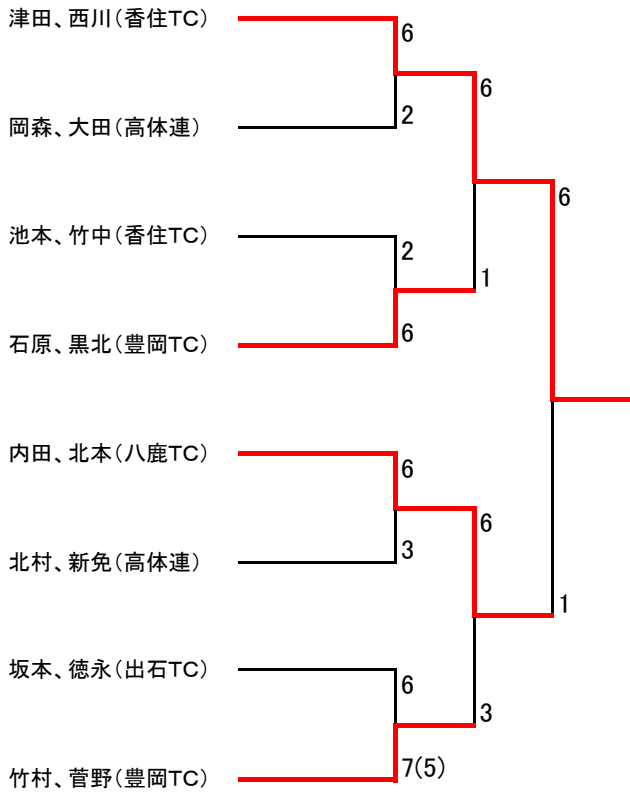

第40回 但馬ダンロップスリクソンダブルス大会

<男子B級 本戦トーナメント>

<男子B級 コンソレーション>

<女子B級 本戦トーナメント>

<女子B級 コンソレ リーグ戦>

	① 池田、田村 (養父TC)	② 池田、田村 (八鹿TC)	③ 藤尾、上田 (高体連)
① 池田、田村 (養父TC)		2 - 6	5-6
② 木村、岸本 (八鹿TC)	6 - 2		4 - 6
③ 藤尾、上田 (高体連)	6-5	6 - 4	