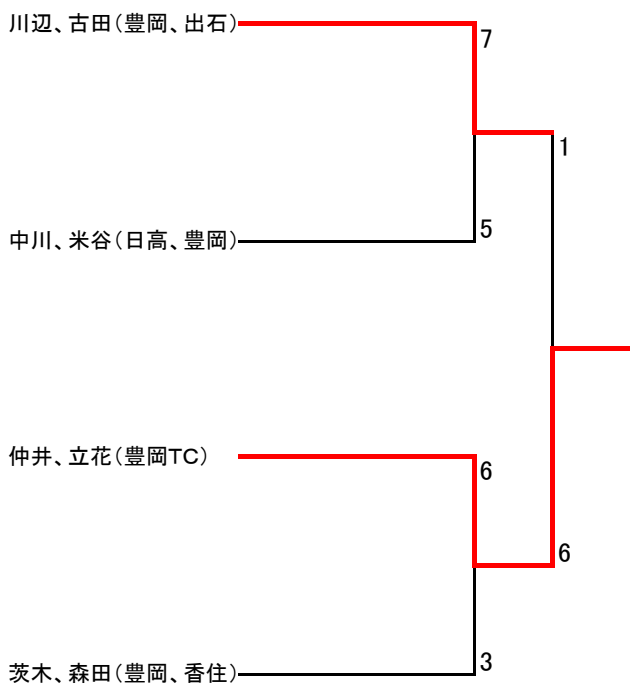

第40回 但馬ダンロップスリクソンダブルス大会

<男子B級 本戦トーナメント>

<男子B級 コンソレーション>

<女子B級 本戦トーナメント>

<女子B級 コンソレ リーグ戦>

	① 池田、田村 (養父TC)	② 池田、田村 (八鹿TC)	③ 藤尾、上田 (高体連)
① 池田、田村 (養父TC)		2 - 6	5-6
② 木村、岸本 (八鹿TC)	6 - 2		4 - 6
③ 藤尾、上田 (高体連)	6-5	6 - 4	