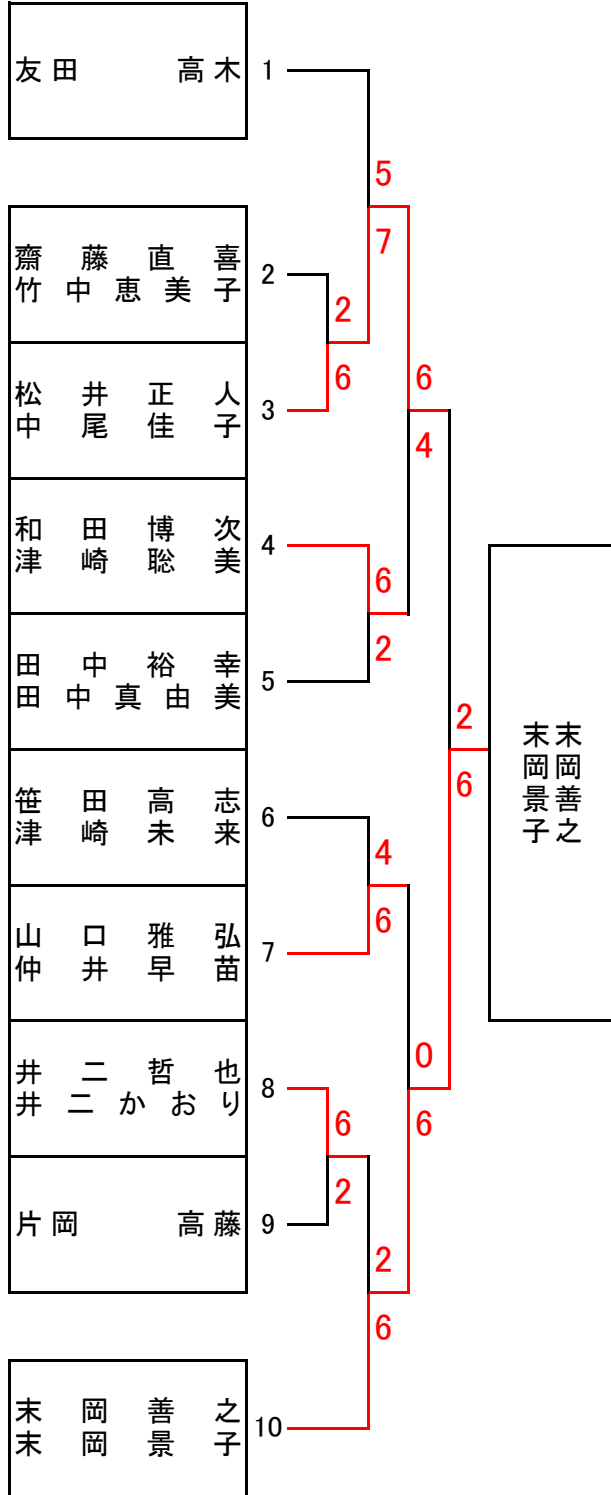

大会運営委員兼ローピングアンパイヤ：但馬テニス協会理事 レフェリー：齋藤直喜

注意事項

試合球はダンロップフォートとします。規則は日本テニス協会ルールに基づき、1セットマッチ（6オール12Pタイプブレーク）とし、審判はセルフジャッジとする。

競技方法は、リーグ戦後順位別トーナメントをおこないます。

リーグ戦順位は日本テニス協会ラウンドロビン方式の順位決定方法によります。

（1.勝率 2.2者が同率の場合対戦結果の勝者 3.取得セット（ゲーム）率 以下ルールブック参照）

決勝トーナメントは、1・2位、3・4位で行い、10:30に抽選を行います。

2010年 但馬テニス協会主催大会等

5月16日 但馬地区クラブ対抗戦 神美台スポーツ公園	9月26日 BCマスターズシングル 神美台スポーツ公園
7月4日 マスターズダブルス 南但スポーツセンター	9月26日 但馬オープンシングルス つるぎが丘公園
7月11日 ダンロップダブルス 神美台スポーツ公園	11月3日 Tajima 2×4 団体戦 新温泉町健康公園
8月22日 但馬市郡対抗戦 神美台スポーツ公園	

問い合わせ先 但馬テニス協会事務局 齋藤直喜（0796-44-0281 携帯 090-3496-3739）

Email : tajima-tennis-aso@vc.inaker.or.jp

http://www.inaker.or.jp/~tajima_tennis/

I		片山修村 片田 修村	和田博次美 和津崎 聡美	井二哲也 井二かおり		勝敗	順位
片山修村 片田 修村	KST & HTC		2-6	3-6		0-2	3
和田博次美 和津崎 聡美	日高TC & HTC	6-2		6-4		2-0	1
井二哲也 井二かおり	豊岡 TC	6-3	4-6			1-1	2
		-	-	-			

3・4位トーナメント