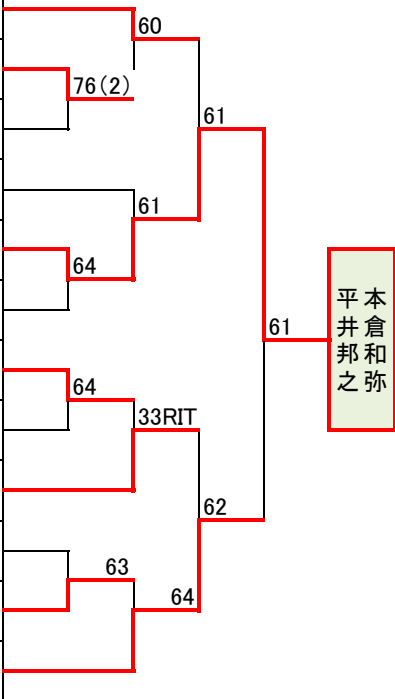

DUNLOP TENNIS TOURNAMENT

2010 年 トーナメント ドロー

MEN A 級			
田原省吾	末岡善之		
齋藤直喜	齋藤宗一		
山口雅弘	片山修		
岡本泰彦	山口耕介		
本平倉和弥	梅田佳信		
梅山本耕平	原田一郎		
原柏戸隆広	青山義明		
青山山明忠	木本甲児		
木井正人	友田貴士		
友小谷裕樹	畑村忠男		
畑吉田慎太郎	小平川敏幸		
小林聖也			

優勝 二位