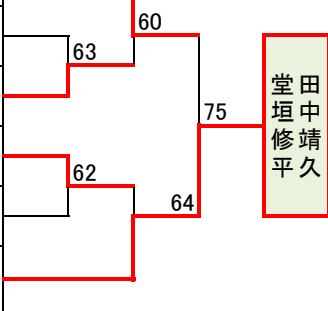

MEN B 級			
舟木千明	溝内智哉		
田中藤	佐藤		
谷口勝彦	萬谷久司		
西村和洋	太田雅之		
池本均則	田村義則		
田中靖久	堂垣修平