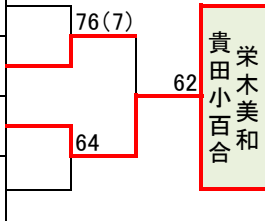

ADVISORY STAFF

DUNLOP TENNIS TOURNAMENT

2010 年 トーナメント ドロー

MEN A 級			
田原省吾	末岡善之		
齋藤直喜	齋藤宗一		
山口雅弘	片山修		
岡本泰彦	山口耕介		
本平倉和弥	梅田佳信		
梅山本耕平	原田一郎		
原柏戸隆広	青山義明		
青山山明忠	木本甲児		
木井正人	友田貴士		
友小谷裕樹	畑村忠男		
畑吉田慎太郎	小平川敏幸		
小林聖也			

優勝 二位

WOMEN A 級	
田原知代子	末岡景子
新蒲治田	梅田美枝子
梅前崎	北陸淑子
津崎聡美	尾村桂美
畑村孝子	尾口裕美子
大川裕希子	荒川菜都子
田中真由美	川辺潤美子
田畑友美	細見美佐
平林京子	岡英子

MEN B 級			
舟木千明	溝内智哉		
田中藤	佐藤		
谷口勝彦	萬谷久司		
西村和洋	太田雅之		
池本均則	田村義則		
田中靖久	堂垣修平		

WOMEN B 級	
草野千恵子	草野茅尋
小中美知子	中川かおり

WOMEN C 級	
藤尾美虹	北本芽衣
水谷楓紀	小山美和
栄木美和	貴田小百合
池田浩美	田村悦子

MEN C 級			
西田和司	中嶋崇人		
後龍彦彰	吉井		
弓削秀樹	梅谷周平		
谷口大成	谷口大成		

1・2位によるトーナメントを行います。
ドロー位置は当日抽選します。

<http://www.tennismile.jp/>

テニスプレイヤー
クルミ 伊藤 公子 プロ

テニスプレイヤー
高橋 浩 プロ