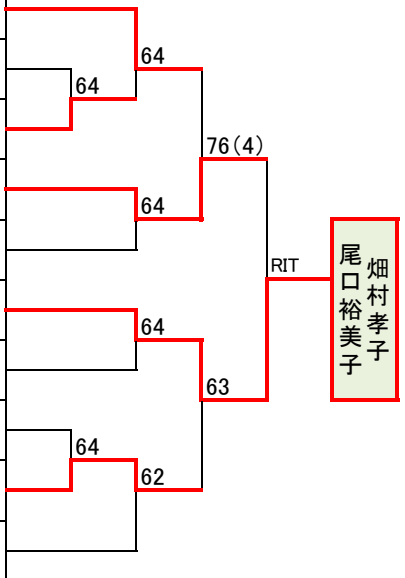

C② Name(Club)		栄木美和 貴田小百合	桑田知香 溝淵晴菜	藤尾美虹 北本芽衣	有田なるみ 林田曜子	勝敗	順位
栄木美和 貴田小百合	出石 TC		6-2	4-6	6-1	2-1	2
桑田知香 溝淵晴菜	兵庫県職	2-6		0-6	2-6	0-3	4
藤尾美虹 北本芽衣	但馬農業高 校	6-4	6-0		6-0	3-0	1
有田なるみ 林田曜子	オフテクス	1-6	6-2	0-6		1-2	3

ADVISORY STAFF

DUNLOP TENNIS TOURNAMENT

2010 年 トーナメント ドロー

MEN A 級			
田原省吾	末岡善之		
齋藤直喜	齋藤宗一		
山口雅弘	片山修		
岡本泰彦	山口耕介		
本平倉和弥	梅田佳信		
梅山本耕平	原田一郎		
原柏戸隆広	青山義明		
青山山明忠	木本甲児		
木井正人	友田貴士		
友小谷裕樹	畑村忠男		
畑吉田慎太郎	小平川敏幸		
小林聖也			

優勝 二位

WOMEN A 級	
田原知代子	末岡景子
新蒲治田	梅田美枝子
梅前崎	北陸淑子
津崎聡美	尾村桂美
畑村孝子	尾口裕美子
大川裕希子	荒川菜都子
田中真由美	川辺潤美子
田畑友美	細見美佐
平林京子	岡英子

MEN B 級			
舟木千明	溝内智哉		
田中藤	佐藤		
谷口勝彦	萬谷久司		
西村和洋	太田雅之		
池本均則	田村義則		
田中靖久	堂垣修平		

WOMEN B 級	
草野千恵子	草野茅尋
小中美知子	中川かおり