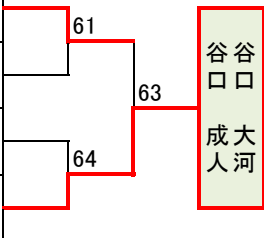

ADVISORY STAFF

DUNLOP TENNIS TOURNAMENT

2010 年 トーナメント ドロー

MEN A 級			
田原省吾	末岡善之		
齋藤直喜	齋藤宗一		
山口雅弘	片山修		
岡本泰彦	山口耕介		
本平倉和弥	梅田佳信		
梅山本耕平	原田一郎		
原柏戸隆広	青山義明		
青山山明忠	木本甲児		
木井正人	友田貴士		
友小谷裕樹	畑村忠男		
畑吉田慎太郎	小平川敏幸		
小林聖也			

優勝 二位

WOMEN A 級	
田原知代子	末岡景子
新蒲治田	梅田美枝子
梅前崎	北陸淑子
津崎聡美	尾村桂美
畑村孝子	尾口裕美子
大川裕希子	荒川菜都子
田中真由美	川辺潤美子
田畑友美	細見美佐
平林京子	岡英子

MEN B 級			
舟木千明	溝内智哉		
田中藤	佐藤		
谷口勝彦	萬谷久司		
西村和洋	太田雅之		
池本均則	田村義則		
田中靖久	堂垣修平		

WOMEN B 級	
草野千恵子	草野茅尋
小中美知子	中川かおり

WOMEN C 級	
藤尾美虹	北本芽衣
水谷楓紀	小山美和
栄木美和	貴田小百合
池田浩美	田村悦子

MEN C 級			
西田和司	中嶋崇人		
後龍彦彰	吉井		
弓削秀樹	梅谷周平		
谷口大成	谷口大成		

1・2位によるトーナメントを行います。
ドロー位置は当日抽選します。

<http://www.tennismile.jp/>

テニスプレイヤー
クルミ 伊藤 公子 プロ

テニスプレイヤー
高橋 浩 プロ